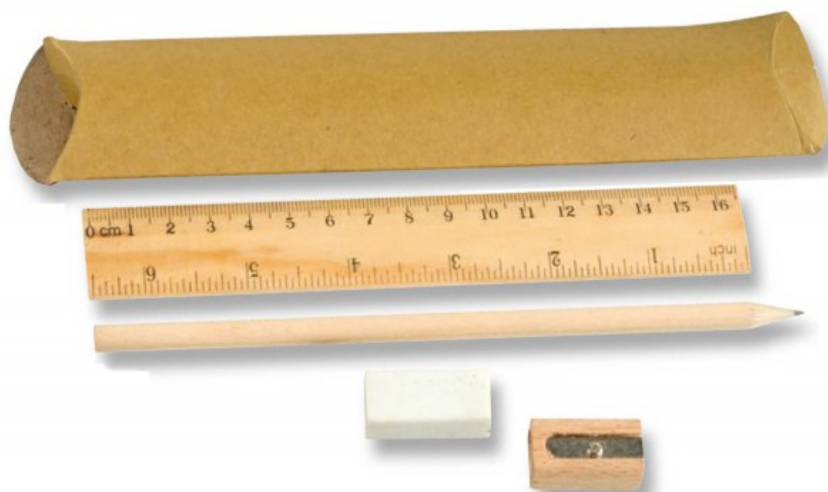

set disegno S-12850

S-12850

set disegno

composto da: **rigello, matita, temperino e gomma**

astuccio in cartone

stampabile con logo e scritte

prezzo € 0,75+ IVA cad + costo stampa